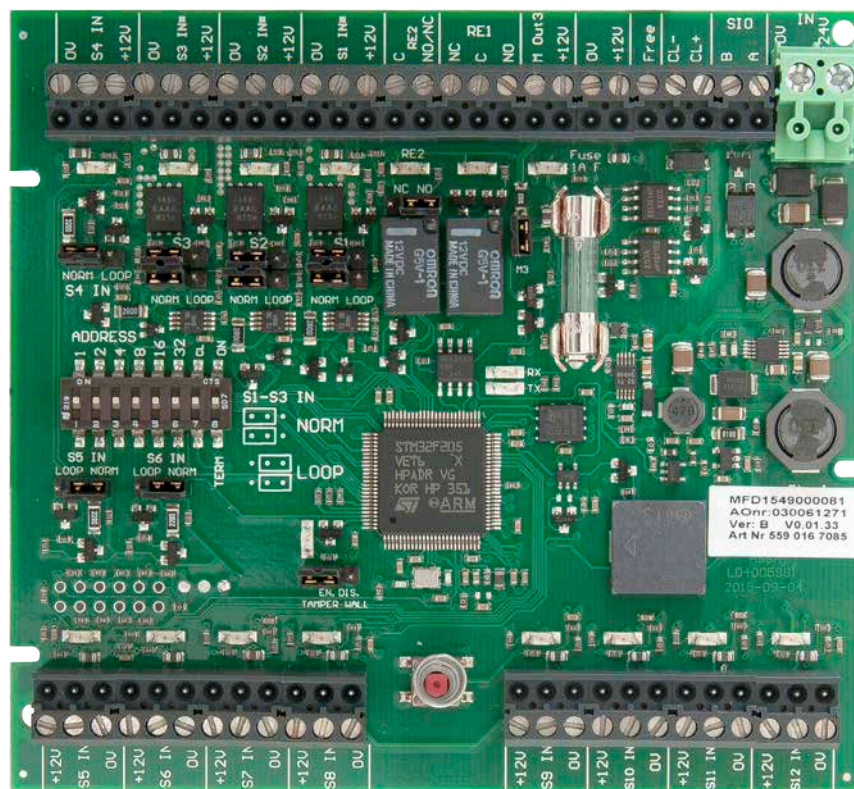

SIO12-3 är en in- och utgångsenhet som används i larm i ARX för att ansluta larmgivare.

SIO12-3 kan anslutas till undercentral LCU9016III direkt på DAC-bussarna eller via SIO-bussen på mastercentralen. SIO12-3 har 12 ingångar samt tre utgångar.

De 12 ingångarna är programmerbara och kan arbeta normalt öppen eller normalt slutet, dubbelbalanserat med valfria motståndsvärden (standard 2K2 ohm). Även trippelbalansering är möjlig när övertäckningslarm från detektor används.

Samtliga utgångar är programmerbara var av två reläbestyckade och en övervakad transistorutgång.

SIO12-3 är försedd med en intern summer.

SIO12-3-kortet kan hantera strömslinga på samtliga ingångar som slingkopplade glasdetektorer och branddetektorer. Ingångarna 1-3 kan även hantera extra mycket ström med en max belastning på 200mA per ingång.

Samtliga in- och utgångar har lysdiod-indikeringar för att förenkla installation och felsökning.

SIO12-3 kan antingen anslutas direkt till en dörrbuss eller till larmsystemets SIO-buss.