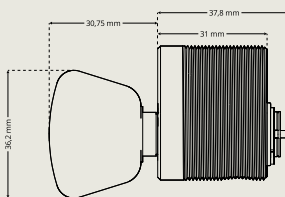

VREDCYL RUND KC2572SL

Rund vredcylinder för gängad cylinderring DA 754.