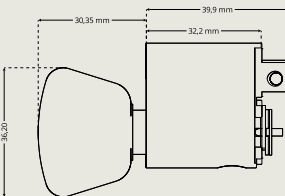

VREDCYL OVAL KC2541SL

Oval vredcylinder för cylinderring DA 744 och cylinderring DA 74999 Dynamic. Fungerar ihop med norska låshus med denna typ av cylinderfastsättning.

Beställning

För beställning använd följande artikelnummer.