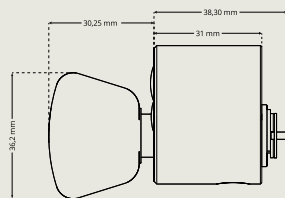

VREDCYL RUND KC2573SL

Rund vredcylinder för dekorrning utan gängor DA 752.