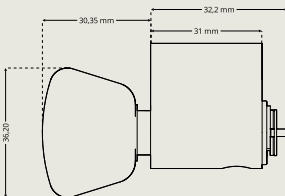

VREDCYL OVAL KC2541SL

Oval vredcylinder för cylinderring DA 744 och cylinderring DA 74999 Dynamic. Fungerar ihop med norska låshus med denna typ av cylinderfastsättning.

Beställning

För beställning använd följande artikelnummer.