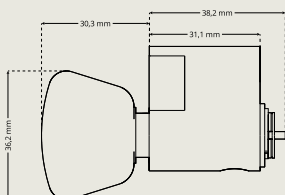

VREDCYL OVAL KC2549SL

Oval vredcylinder ROKOKO för cylinderring DA 743 och cylinderring DA 74399 Dynamic